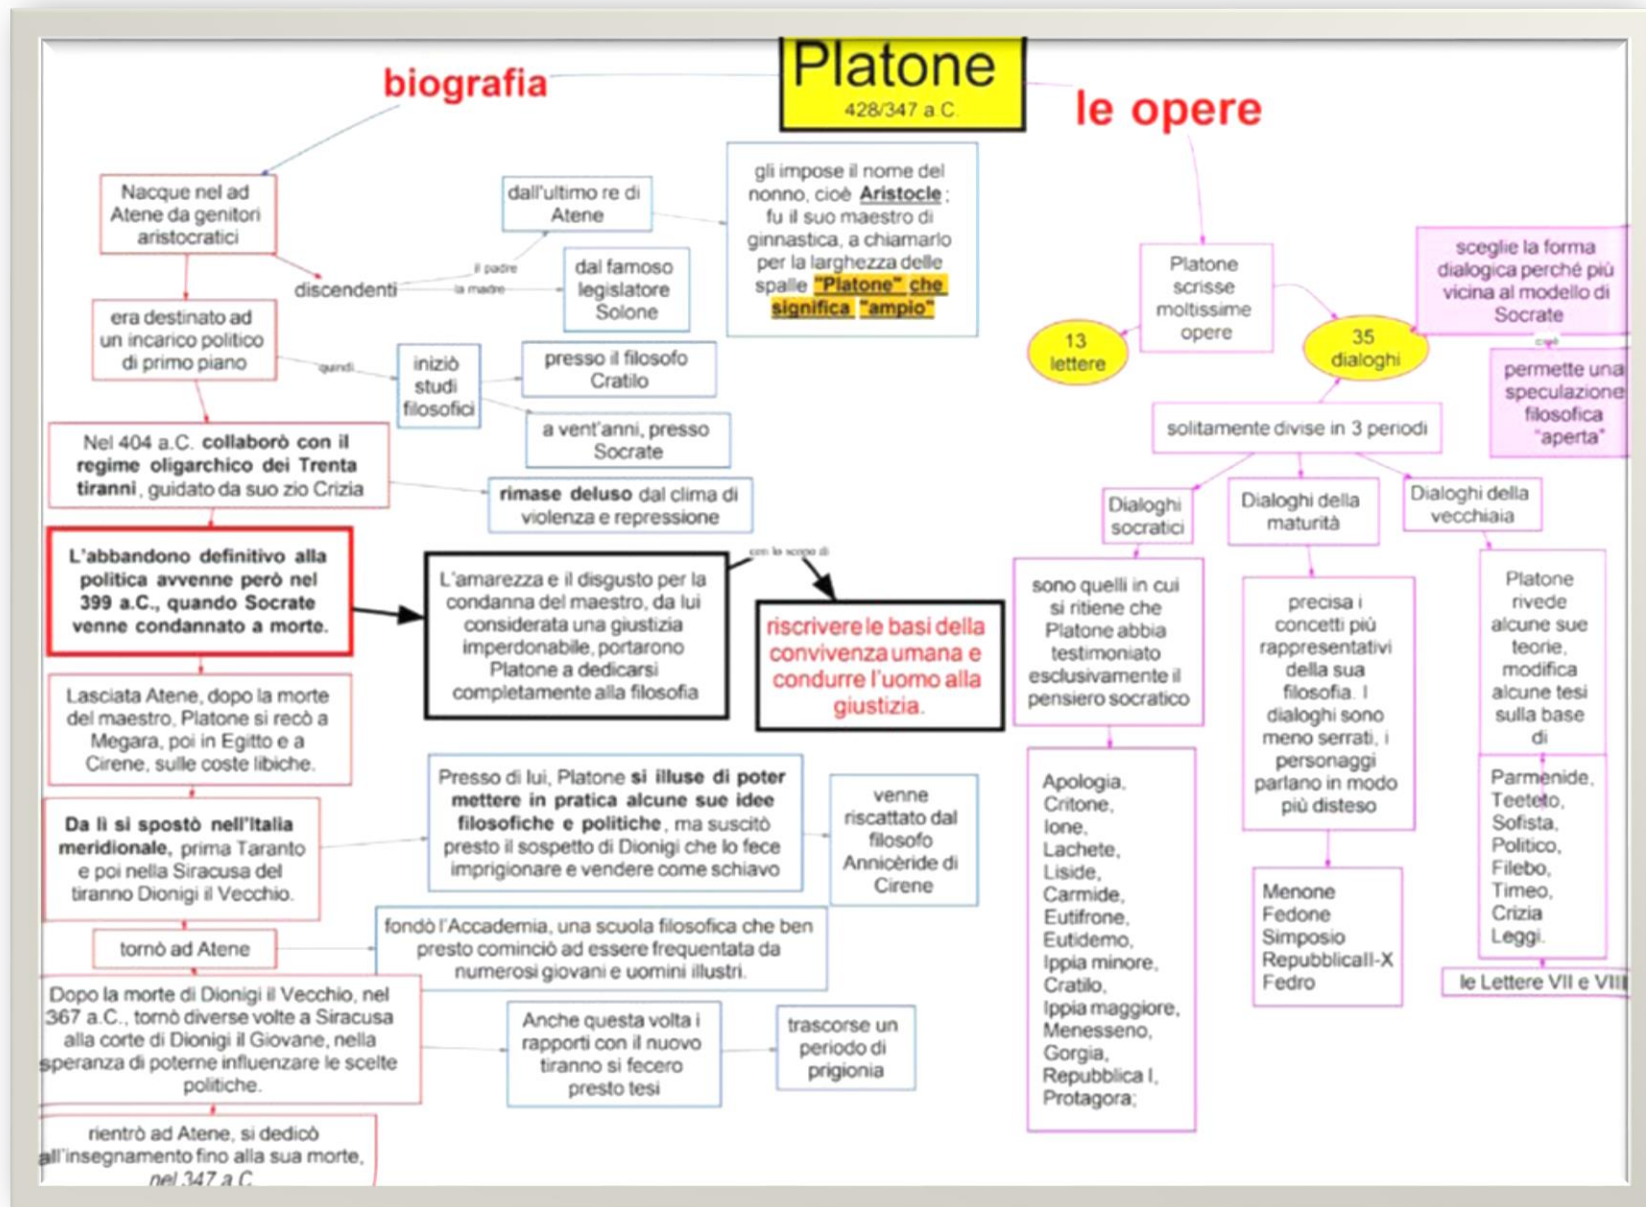

**STORIA DELLA
FILOSOFIA ANTICA E
MEDIEVALE
2025-2026**

Ada Prisco

I FILOSOFI DELLA NATURA

I SOFISTI

I SOFISTI

Mappa concettuale Socrate

PLATONE

ARISTOTELE

Le aree scientifiche per Aristotele

Da D. Massaro, *La comunicazione filosofica*, op. cit., pag. 271-3.

ARISTOTELE - LOGICA

ARISTOTELE

METAFISICA

Aristotele: La filosofia prima (metà tà physikà) indaga

- Ogni scienza nasce dalla meraviglia e dalla domanda “perché?”, ovvero dalla domanda sulle cause
- Quindi ogni scienza risponde alla domanda “cos'è?” ovvero indaga la Sostanza
- Se ogni scienza indaga la Sostanza tutte le scienze hanno pari dignità