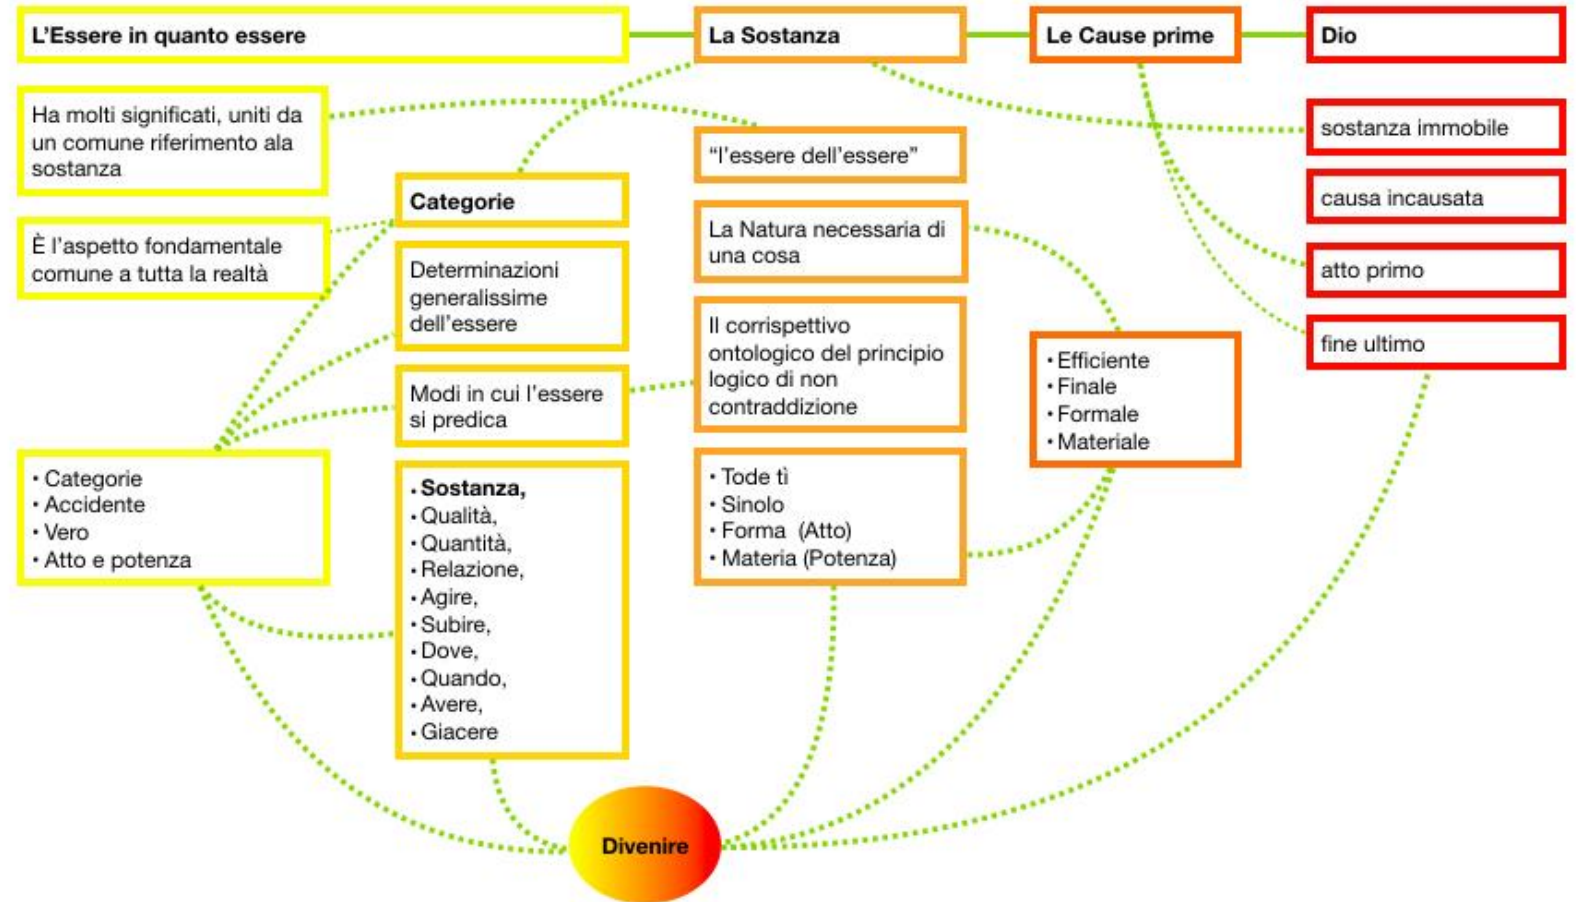

**STORIA DELLA
FILOSOFIA ANTICA E
MEDIEVALE
2025-2026**

Ada Prisco

I FILOSOFI DELLA NATURA

I SOFISTI

I SOFISTI

Mappa concettuale Socrate

PLATONE

ARISTOTELE

Le aree scientifiche per Aristotele

Da D. Massaro, *La comunicazione filosofica*, op. cit., pag. 271-3.

ARISTOTELE - LOGICA

ARISTOTELE

METAFISICA

Aristotele: La filosofia prima (metà tà physikà) indaga

- Ogni scienza nasce dalla meraviglia e dalla domanda “perché?”, ovvero dalla domanda sulle cause
- Quindi ogni scienza risponde alla domanda “cos'è?” ovvero indaga la Sostanza
- Se ogni scienza indaga la Sostanza tutte le scienze hanno pari dignità